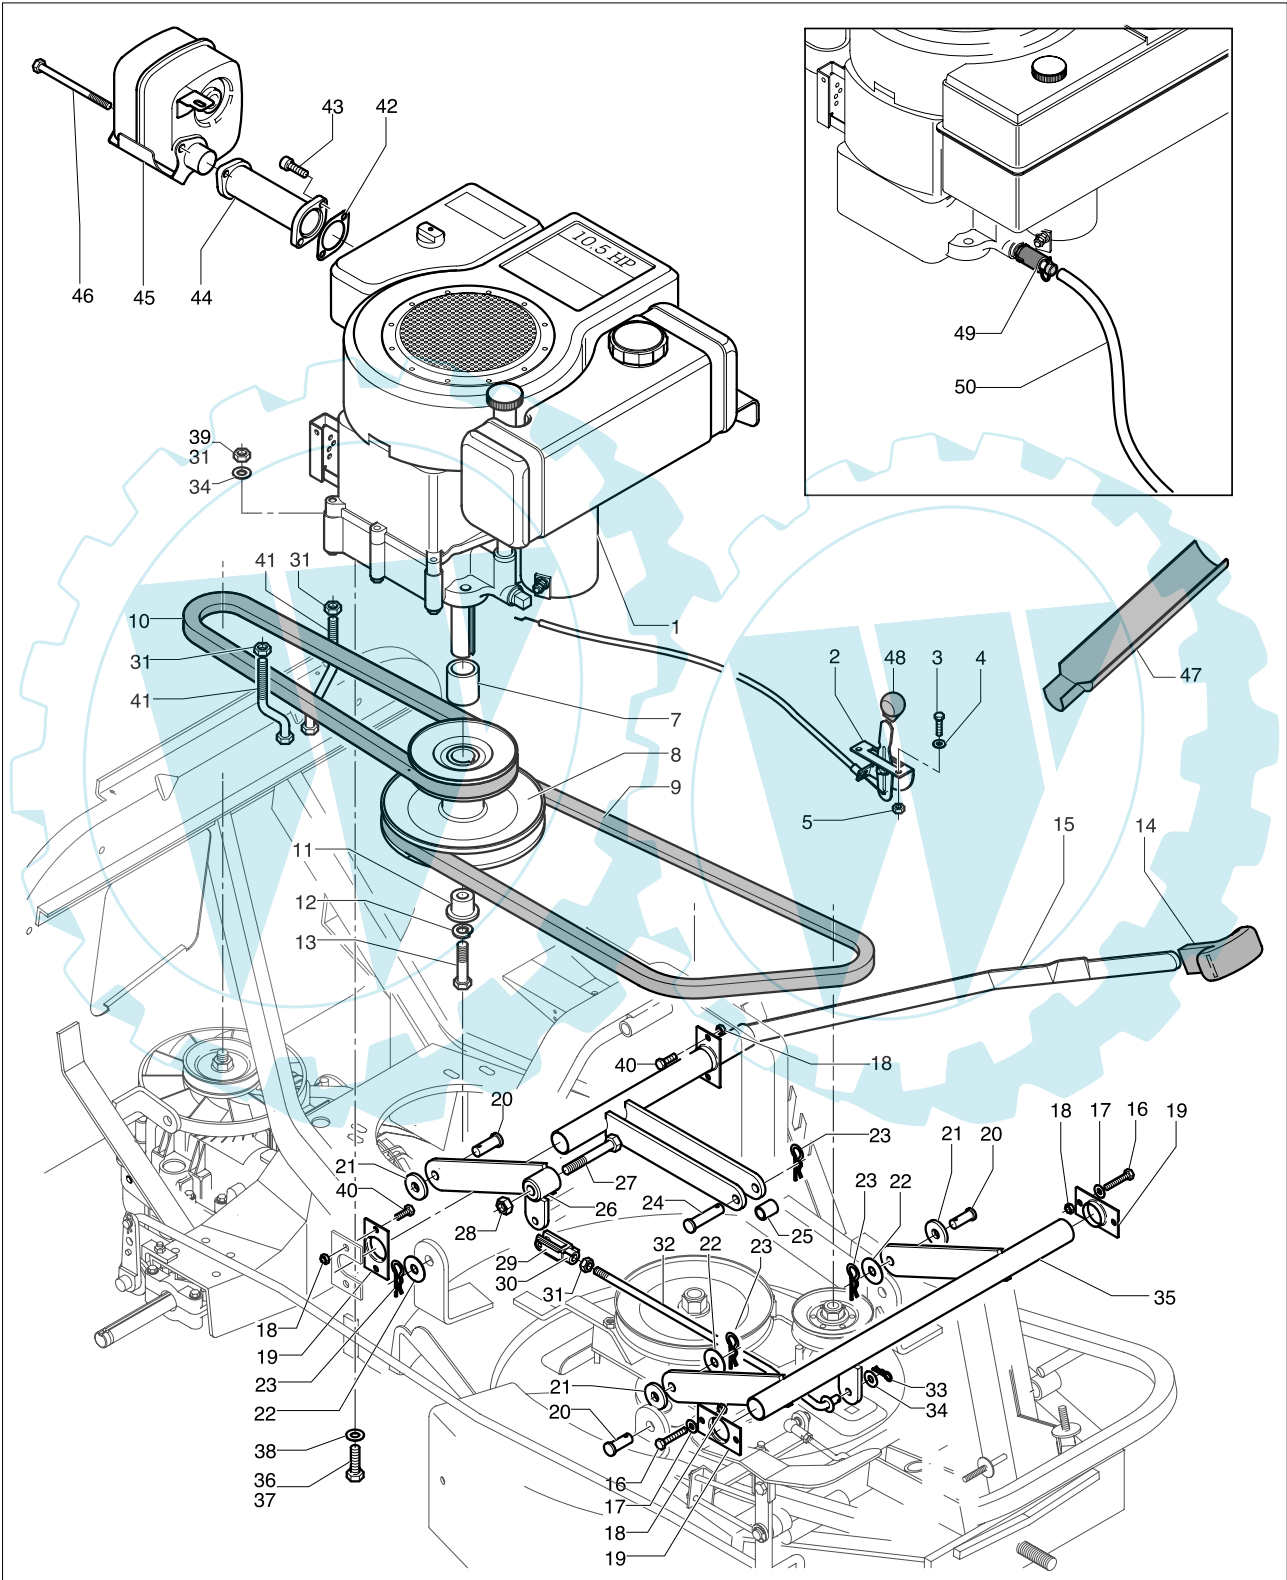

brand **BERNARD LOISIRS**

date

JAN/02

SHEET 1/16

Model

**BL 10567 10.5HP**

**9538782-09**

***BERNARD Loisirs***

***BERNARD Loisirs***

brand **BERNARD LOISIRS**

date

JAN/02

SHEET 3/16

Model

**BL 10567 10.5HP**

**9538782-09**