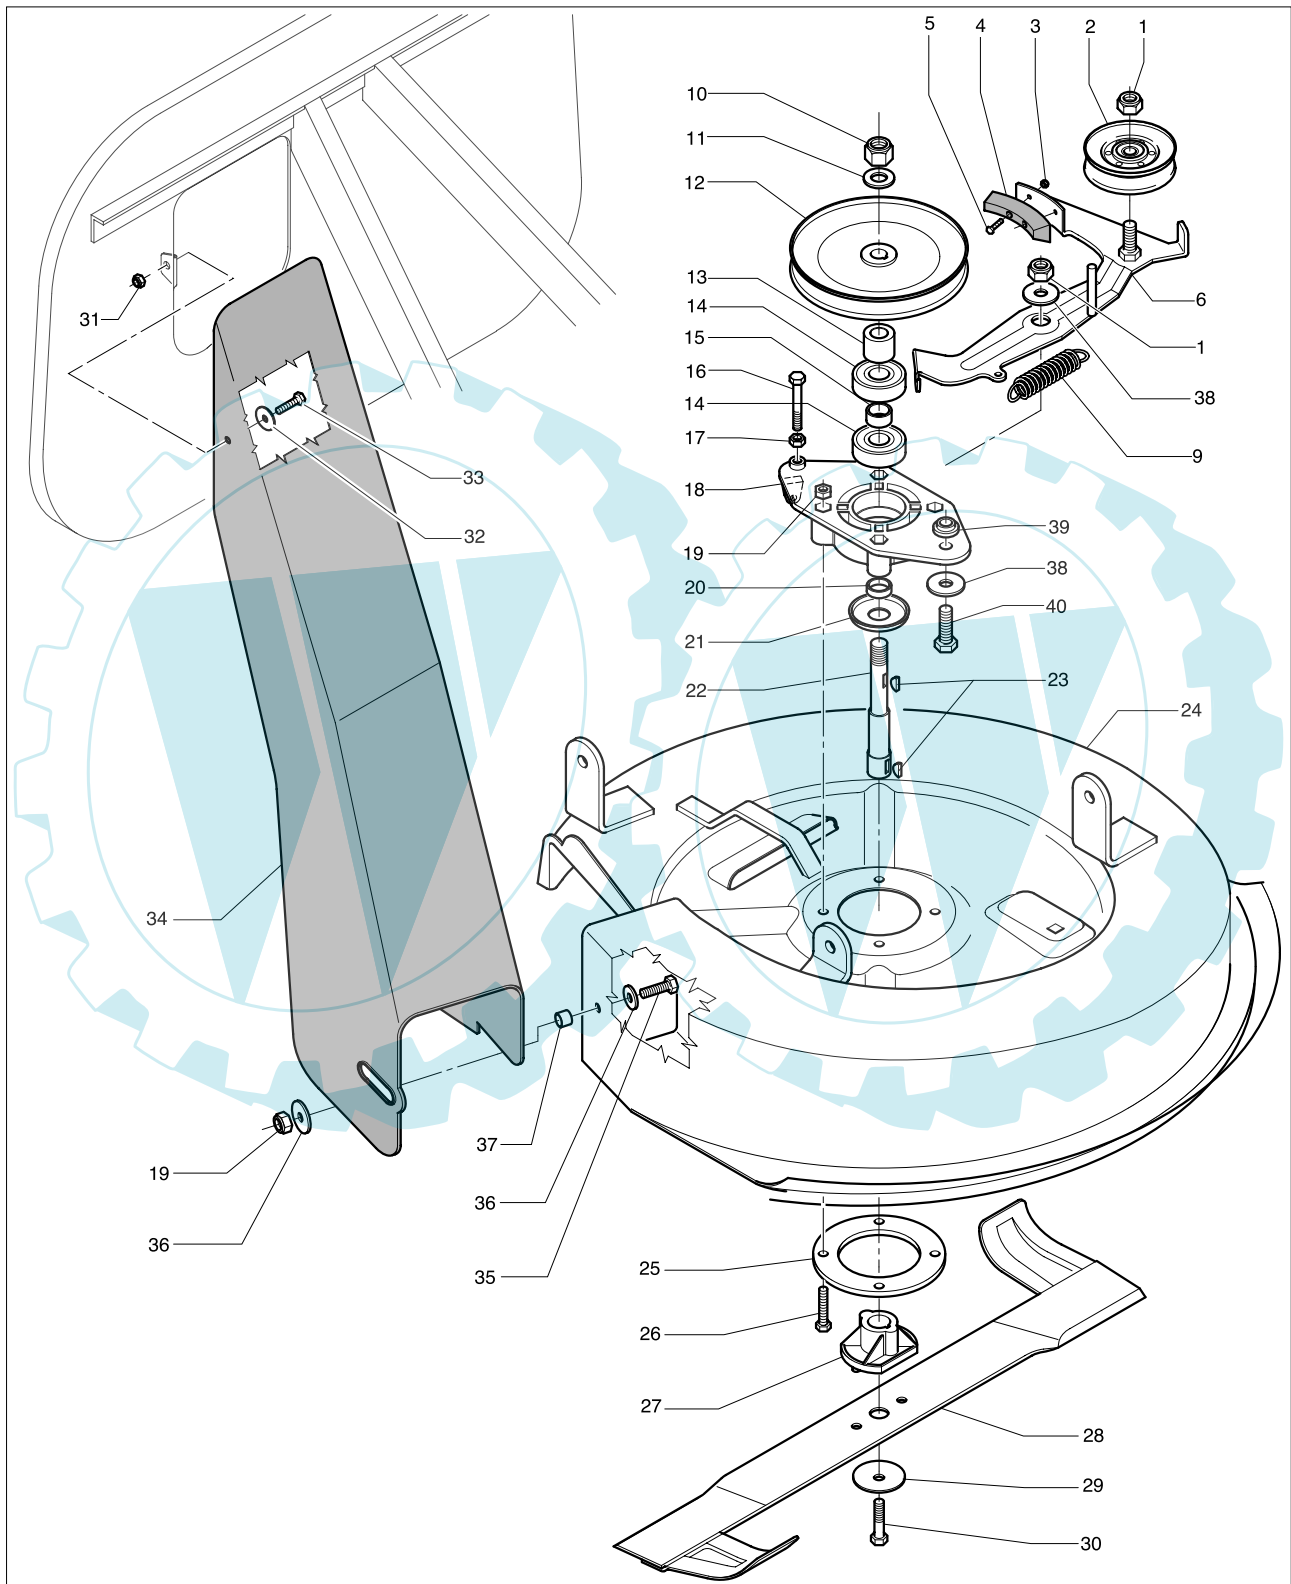

brand **BERNARD LOISIRS**

date

JAN/02

SHEET 5/16

Model

BL 10567 10.5HP

9538782-09

BERNARD Loisirs

brand	BERNARD LOISIRS

date	JAN/02	SHEET 6/16

BL 10567 10.5 HP

Pos	PN ELX	PN MEP	Q.ty	Note
1	531206835	10301560	2	M12 ALTO CL.6
2	531206834	10301550	1	
3	531208492	20282100	2	M5 H7 UNI7473-ZB
4	531206836	10301570	1	
5	531207838	10830300	1	TE M5x16 UNI 5739-8,8-ZB
6	531206833	10301510	1	
9	531206896	10302640	1	D.22x104x2.8
10	531206831	10301490	1	M16 UNI 7473 CL.8.8 AUTO
11	531206744	10300380	1	D17x30x2.5 UNI6592 ZNT
12	531206829	10301470	1	D.178 FORO D.16
13	531206828	10301460	1	D.17x30x25,5 ZNT
14	531206830	10301480	2	6304-2RS
15	531206818	10301360	1	
16	531207105	10407600	1	TE M8x70 UNI 5737-8,8-ZB
17	531207982	20106300	1	M8 H8 UNI 5587-6S ZB
18	531206934	10302980	1	
19	531208599	20404900	5	M8 H10 UNI7473-ZB
20	531206821	10301390	1	D.20x25x7
21	531206823	10301410	1	
22	531206819	10301370	1	
23	531204907	10100900	2	4x6,5 UNI6606 WODRUF
24	531206816	10301303	1	
25	531206822	10301400	1	
26	531204905	10069100	4	TE M8x45 UNI 5739-8,8-ZB
27	531206824	10301420	1	
28	531211151	10330500	1	
29	531207237	10530900	1	11x50x2,5
30	531208008	20120580	1	TE 3/8 UNFx37-8,8 1/2F ZB
31	531208491	20281800	1	M6 H8 UNI7473-ZB
32	531207860	10832200	1	6x24x2
33	531208053	20122600	1	M6x20 TE FL
34	531206840	10301653	1	TE M8x35 UNI 5739-8,8-ZB
35	531205196	10121700	1	
36	531206842	10301670	2	D.8,5x32x2,5 UNI6593
37	531206838	10301600	1	D.10X14X16 ZNT
38	531206943	10303070	2	D.12,5X36X2,5 Z
39	531206942	10303060	1	
40	531206944	10303080	1	TE M12X35-8.8-UNI5739 ZB

BERNARD Loisirs