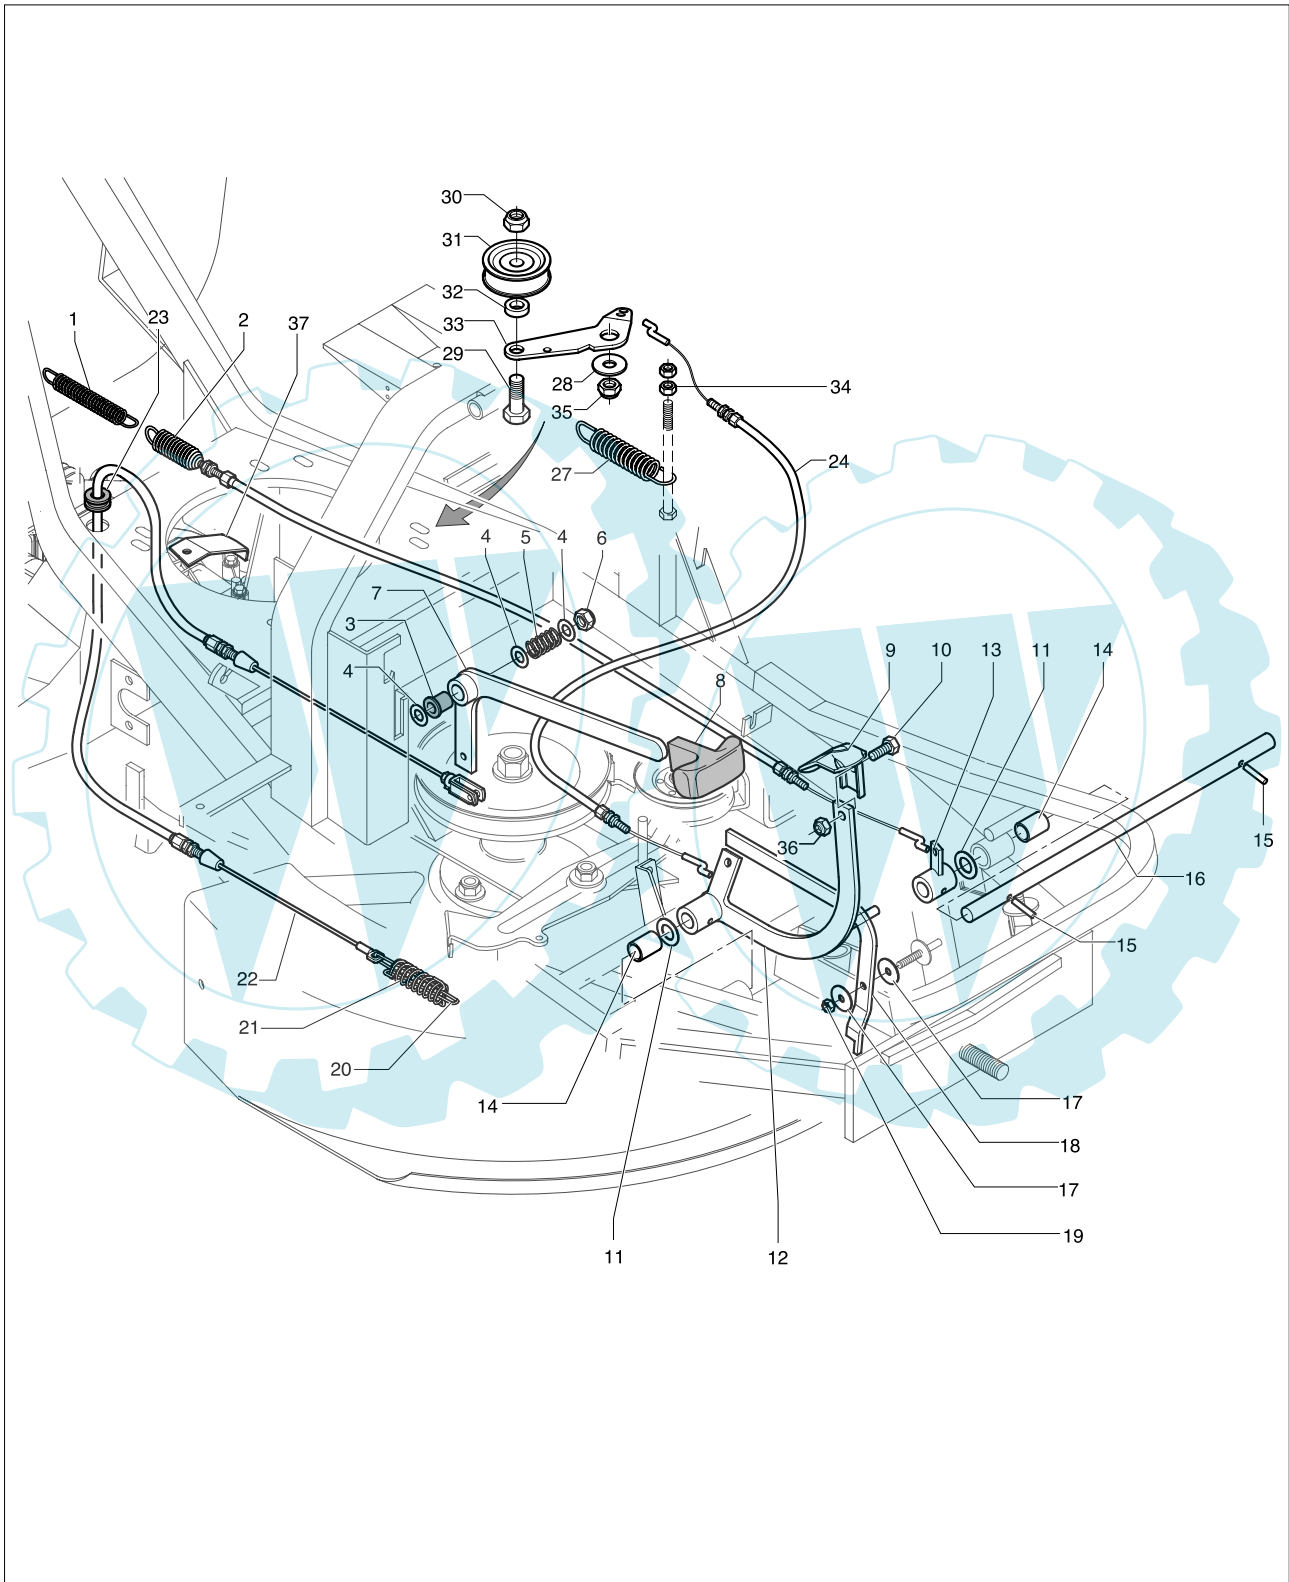

brand **BERNARD LOISIRS**

date

JAN/02

SHEET11/16

Model

BL 10567 10.5HP

9538782-09

BERNARD Loisirs

brand	BERNARD LOISIRS

date	JAN/02	SHEET12/16

BL 10567 10.5 HP

Pos	PN ELX	PN MEP	Q.ty	Note
1	531207029	10330360	1	
2	531206811	10301190	1	
3	531206801	10301060	1	
4	531206760	10300580	3	D.10.1x19x0.3 ITT
5	531206759	10300560	1	
7	531206758	10300550	1	
8	531207024	10330253	1	
9	531206773	10300743	1	
10	531208585	20382300	1	TE M8x20 UNI 5739-8.8-ZB
11	531206782	10300850	2	D.15,2x22x0,5 ITT
12	531207004	10330070	1	
13	531206777	10300780	1	
14	531206776	10300770	2	14x1
15	531206772	10300720	2	5x30 Din 7343 C70-C72
16	531206775	10300760	1	
17	531207860	10832200	2	6x24x2
18	531207005	10330082	1	
19	531208491	20281800	1	M6 H8 UNI7473- ZB
20	531206765	10300630	2	
21	531206779	10300820	1	D.20x61x3 ZNT TROP.
22	531206762	10300600	1	
23	531206763	10300610	1	
24	531207012	10330150	1	
27	531207017	10330180	1	
28	531207989	20113000	1	10x30x2,5
29	531206944	10303080	1	TE M12X35-8.8- UNI5739 ZB
30	531206835	10301560	1	M12 ALTO CL.6
31	531207019	10330200	1	
32	531207020	10330210	1	D.12X20X6HZB
33	531207018	10330190	1	
34	531207982	20106300	2	M8 H8 UNI 5587- 6S ZB
35	531207161	10501160	2	M10 H12 UNI7473-ZB
36	531208599	20404900	1	M8 H10 UNI7473-ZB
37	531207032	10330390	1	

BERNARD Loisirs

Ihr Ersatzteilspezialist im Internet