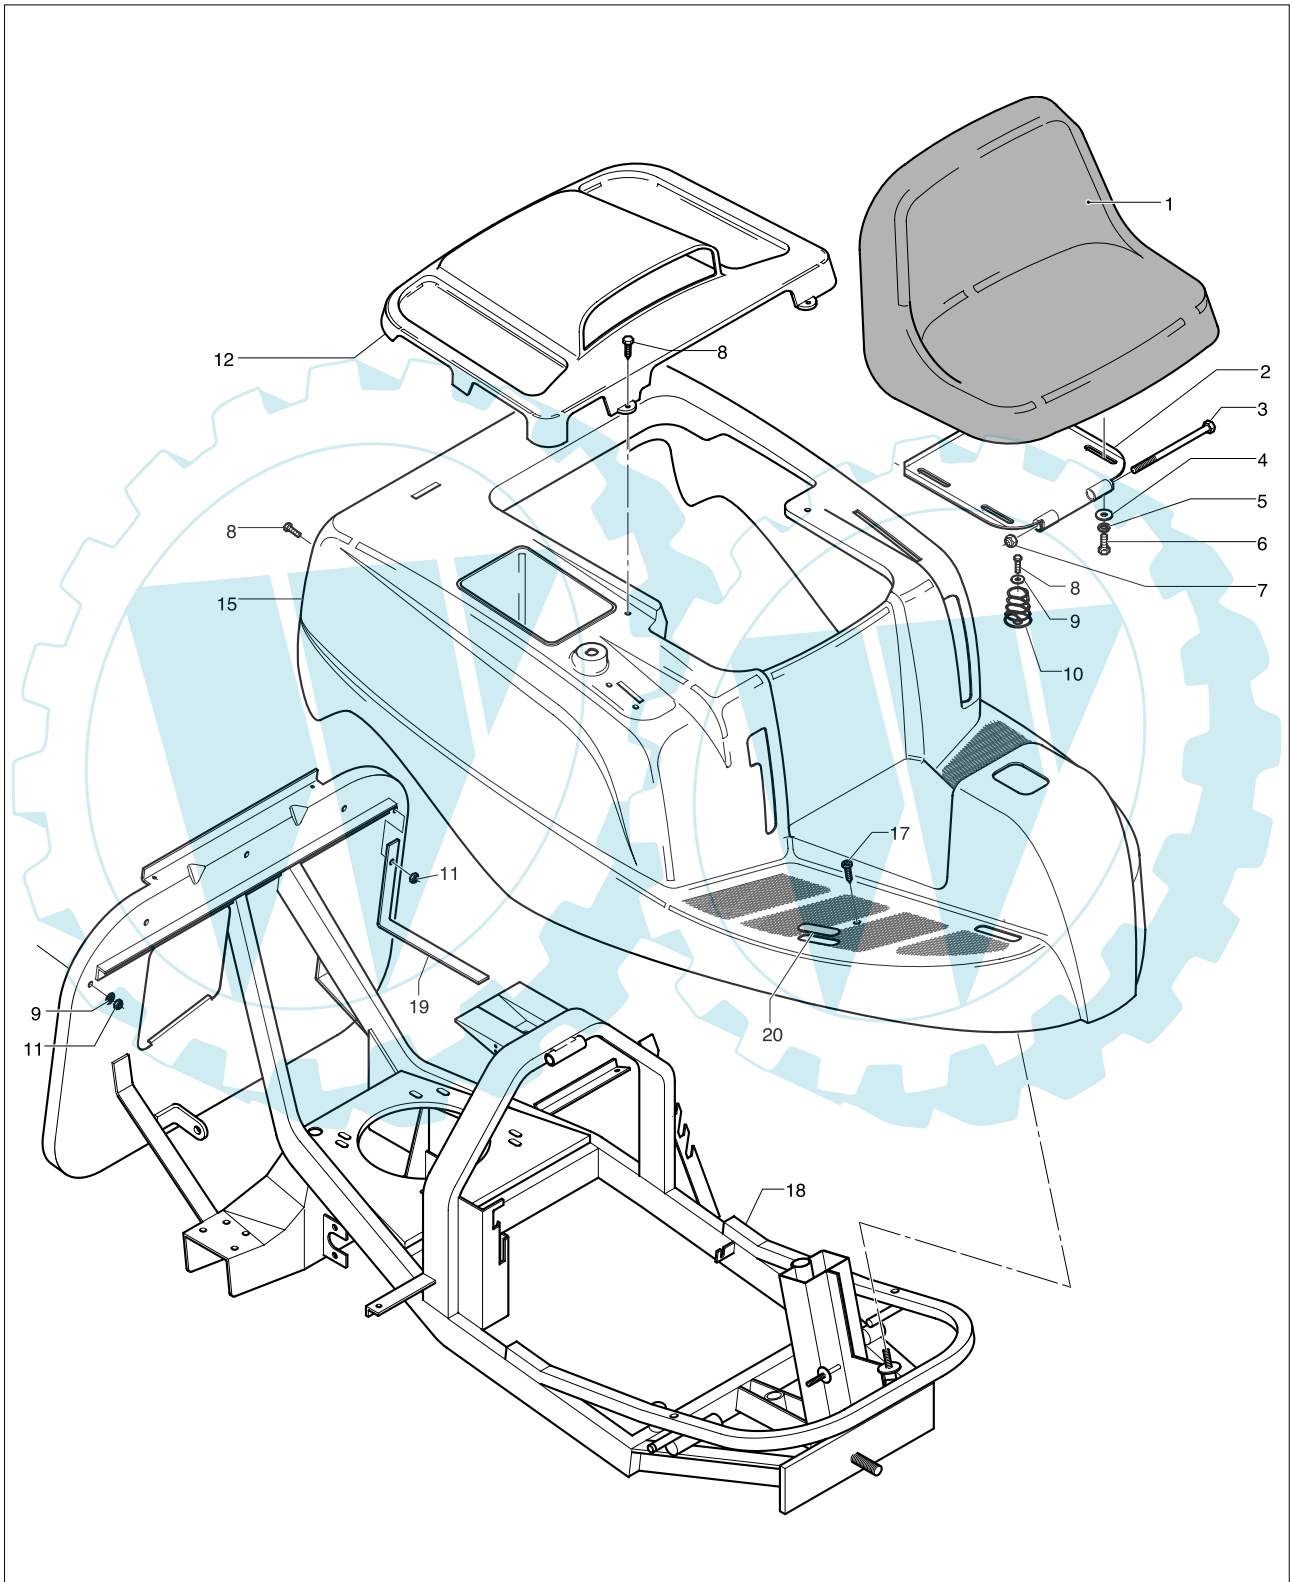

***BERNARD Loisirs***

brand **BERNARD LOISIRS**

date

JAN/02

SHEET 7/16

Model

**BL 10567 10.5HP**

**9538782-09**