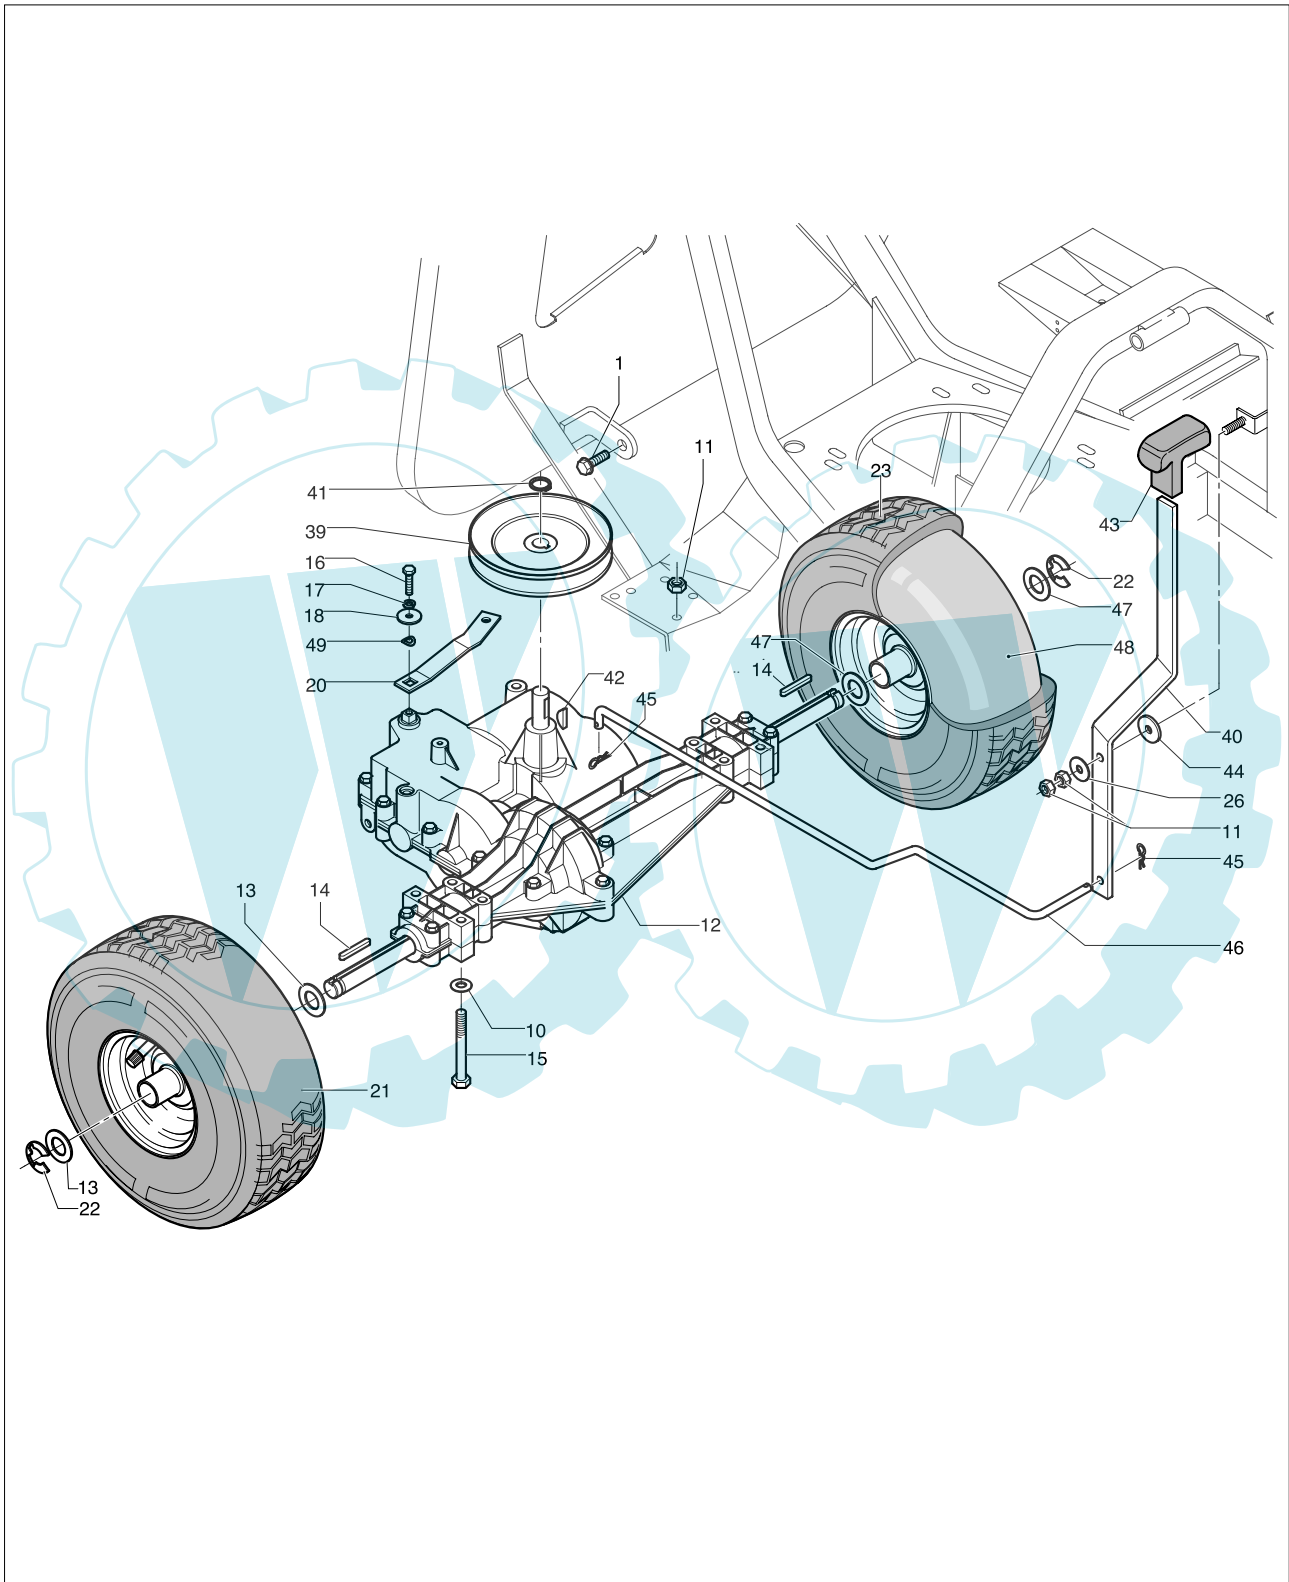

***BERNARD Loisirs***

brand **BERNARD LOISIRS**

date

JAN/02

SHEET 3/16

Model

**BL 10567 10.5HP**

**9538782-09**