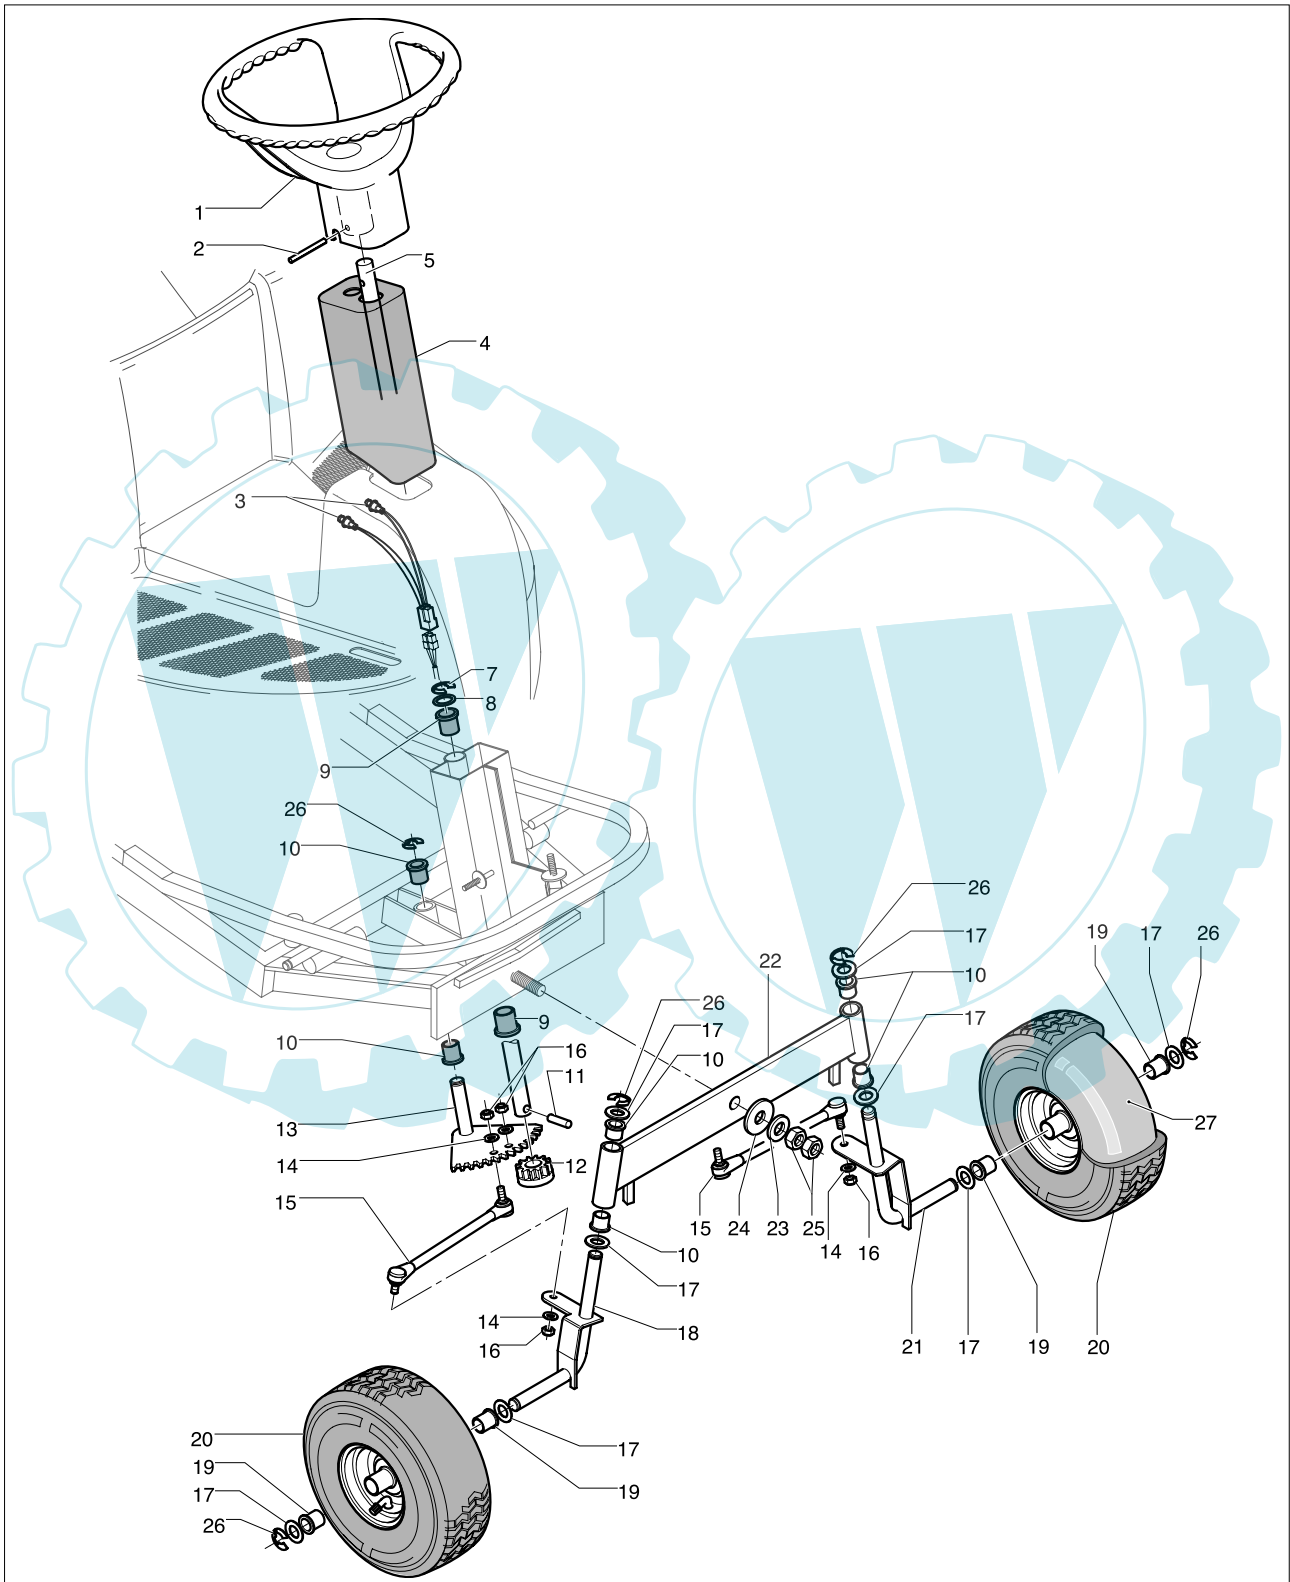

***BERNARD Loisirs***

Ihr Ersatzteilspezialist im Internet

brand **BERNARD LOISIRS**

date JAN/02 SHEET 9/16

Model

**BL 10567 10.5HP**

**9538782-09**

***BERNARD Loisirs***